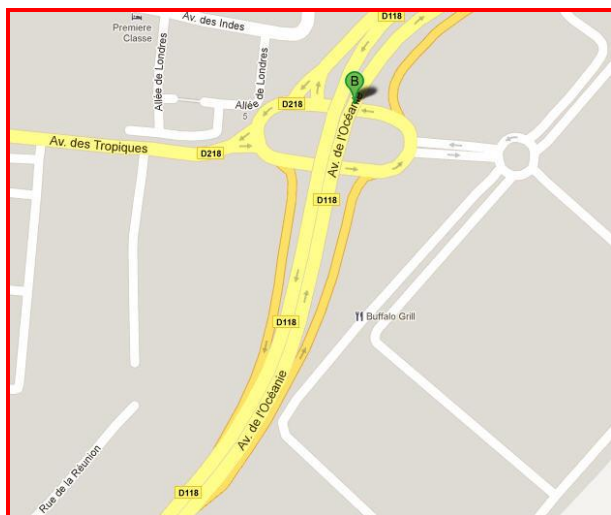

REGION IDF - Les Ulis

ADRESSE

Telindus France

12 avenue de l'Océanie

ZA Courtaboeuf 3

91940 Les Ulis

GPS: 48° 41' 33,0"N - 2° 12' 46,8"E

Tél : 01.69.18.32.32

Fax : 01.69.28.55.01

Email : infos@telindus.fr

Web : www.telindus.fr

ACCES

Par la route :

Depuis la N118 (en venant de Paris)

- Sortir à «Z.A. de Courtaboeuf» (sortie N°14)
- Au rond point, prendre la sortie direction A10- Palaiseau
- Aller tout droit, et prendre la sortie (niveau Restaurant Buffalo grill)
- 1ère rue à droite (niveau Class'Crôte), 2ème rue à droite
- Aller tout au bout (voie sans issue)

Depuis l'autoroute A10 (en venant de Paris)

- Sortir à «Z.A. de Courtaboeuf» (sortie N°9)
- Sur la D118, prendre à droite, direction Orsay- Les Ulis
- Contourner le rond-point et passer sous le pont
- Aller tout droit, et prendre la sortie (niveau Restaurant Buffalo grill)
- 1ère rue à droite (niveau Class'Crôte), 2ème rue à droite
- Aller tout au bout (voie sans issue)

Par les transports en commun :

- Prendre le RER B direction Saint Rémy-les-Chevreuse
- et descendre à la gare de Massy-Palaiseau
- Ensuite prendre le bus 06.02 –DIRECT
- Descendre à l'arrêt Château d'Eau (1er arrêt de bus au départ de gare de Massy)
- Ensuite prendre la passerelle en bois et se diriger vers les restaurants (La Criée, Le buffalo)
- Telindus France se trouve au bout de la rue (voie sans issue)