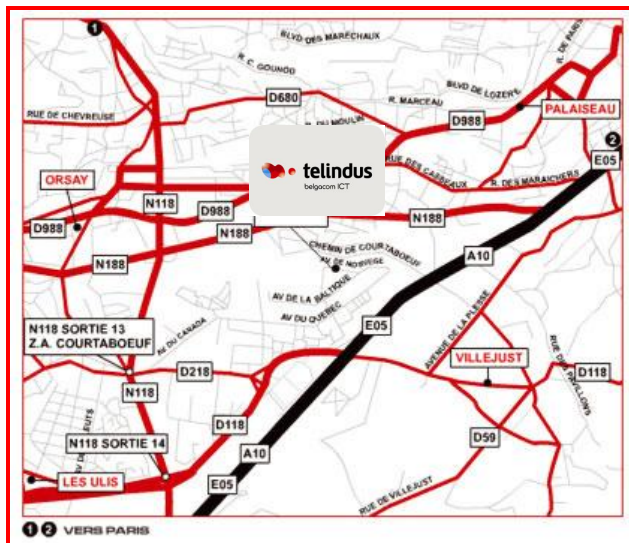

REGION IDF - Les Ulis

ADRESSE

Telindus France

12 avenue de l'Océanie

ZA Courtaboeuf 3

91940 Les Ulis

GPS: 48° 41' 33,0"N - 2° 12' 46,8"E

Tél : 01.69.18.32.32

Fax : 01.69.28.55.01

Email : infos@telindus.fr

Web : www.telindus.fr

ACCES

Par la route :

Depuis la N118 (en venant de Paris)

- Sortir à «Z.A. de Courtaboeuf» (sortie N°14)
- Au rond point, prendre la sortie direction A10- Palaiseau
- Aller tout droit, et prendre la sortie (niveau Restaurant Buffalo grill)
- 1ère rue à droite (niveau Class'Crôte), 2ème rue à droite
- Aller tout au bout (voie sans issue)

Depuis l'autoroute A10 (en venant de Paris)

- Sortir à «Z.A. de Courtaboeuf» (sortie N°9)
- Sur la D118, prendre à droite, direction Orsay- Les Ulis
- Contourner le rond-point et passer sous le pont
- Aller tout droit, et prendre la sortie (niveau Restaurant Buffalo grill)
- 1ère rue à droite (niveau Class'Crôte), 2ème rue à droite
- Aller tout au bout (voie sans issue)

Par les transports en commun :

- Prendre le RER B direction Saint Rémy-les-Chevreuse
- et descendre à la gare de Massy-Palaiseau
- Ensuite prendre le bus 06.02 –DIRECT
- Descendre à l'arrêt Château d'Eau (1er arrêt de bus au départ de gare de Massy)
- Ensuite prendre la passerelle en bois et se diriger vers les restaurants (La Criée, Le buffalo)
- Telindus France se trouve au bout de la rue (voie sans issue)