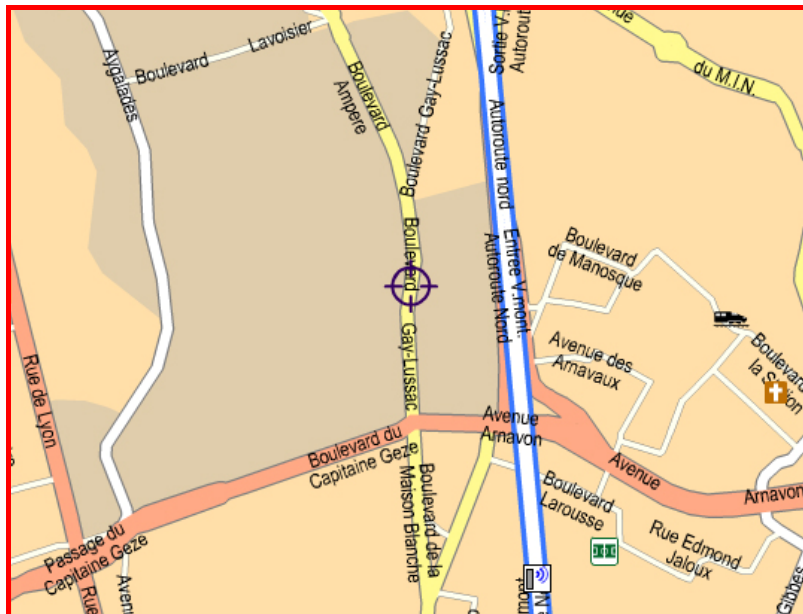

REGION MEDITERRANEE - Marseille

Belgacom ICT

ADRESSE

Telindus France
Immeuble Le Grand Bleu
29, boulevard Gay Lussac
13323 MARSEILLE Cedex 14

Tél : 04.91.63.63.63
Fax : 04 88 57 75 20

ACCES

Par la route :

Depuis Aix-en-Provence :

Prendre l'A8/E80 direction Aubagne/Fréjus/Marseille. Rejoindre l'A51/E712 en direction de Fos-sur-Mer/Marignane/Marseille. Prendre l'A7/E712 et entrer dans Marseille. Prendre la sortie 34 «Les Arnavaux/Les Ports» et continuer sur l'Avenue du Marché National. Passer le rond-point Ampère Lavoisier Mi, continuer sur le Boulevard Ampère puis sur le Boulevard Gay Lussac.

Depuis Marignane :

Prendre la D9c. A Vitrolles, continuer sur la N113 en direction de Aix-en-Provence/Martigues/Fos-sur-Mer/Marseille. Prendre l'A7 en direction de Fos-sur-Mer/Martigues/Marseille-Vieux Port et continuer sur l'A55. Entrer dans Marseille et prendre la sortie 4 « Arenc/Gare Maritime/Les Ports/Les Arnavaux » et continuer sur le Chemin du Littoral (D5). Continuer sur la Rue du Cargo Rhin-Fidelity (D5), puis l'Avenue du Cap Pinède (D5), puis le Passage du Capitaine Geze (D5), puis l'Avenue du Capitaine Pinède (D5), puis le Boulevard du Capitaine Gèze (D5). Prendre à gauche le Boulevard Gay-Lussac.