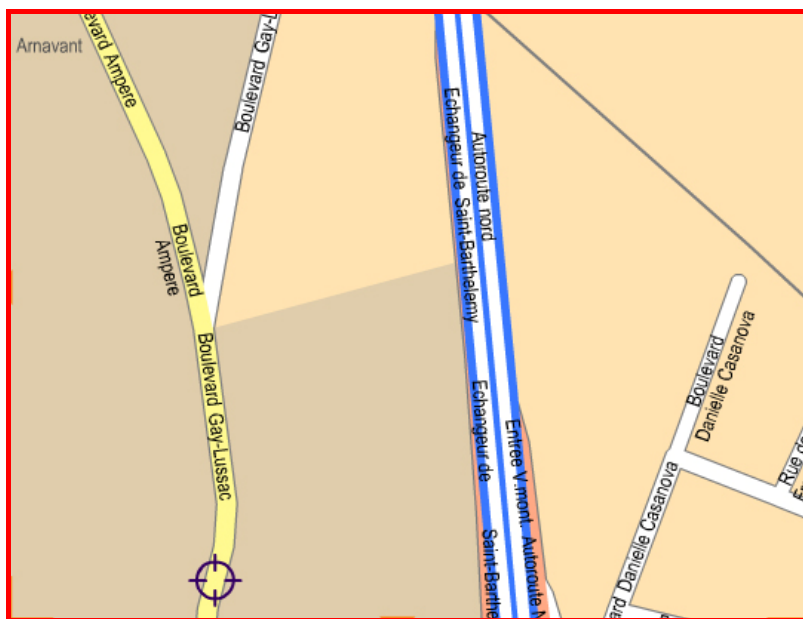

REGION MEDITERRANEE - Marseille

Belgacom ICT

ADRESSE

Telindus France
Immeuble Le Grand Bleu
29, boulevard Gay Lussac
13323 MARSEILLE Cedex 14

Tél : 04.91.63.63.63
Fax : 04 88 57 75 20

ACCES

Par la route :

Depuis Aix-en-Provence :

Prendre l'A8/E80 direction Aubagne/Fréjus/Marseille. Rejoindre l'A51/E712 en direction de Fos-sur-Mer/Marignane/Marseille. Prendre l'A7/E712 et entrer dans Marseille. Prendre la sortie 34 «Les Arnavaux/Les Ports» et continuer sur l'Avenue du Marché National. Passer le rond-point Ampère Lavoisier Mi, continuer sur le Boulevard Ampère puis sur le Boulevard Gay Lussac.

Depuis Marignane :

Prendre la D9c. A Vitrolles, continuer sur la N113 en direction de Aix-en-Provence/Martigues/Fos-sur-Mer/Marseille. Prendre l'A7 en direction de Fos-sur-Mer/Martigues/Marseille-Vieux Port et continuer sur l'A55. Entrer dans Marseille et prendre la sortie 4 « Arenc/Gare Maritime/Les Ports/Les Arnavaux » et continuer sur le Chemin du Littoral (D5). Continuer sur la Rue du Cargo Rhin-Fidelity (D5), puis l'Avenue du Cap Pinède (D5), puis le Passage du Capitaine Geze (D5), puis l'Avenue du Capitaine Pinède (D5), puis le Boulevard du Capitaine Gèze (D5). Prendre à gauche le Boulevard Gay-Lussac.